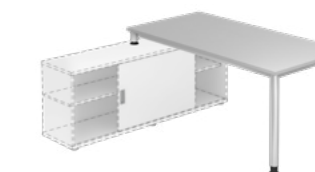

68,5 – 81 cm

68 – 76 cm

68 – 76 cm

SCHREIBTISCHE

Rahmen-Gestell

Höheneinstellbar

65 – 85 cm

Höheneinstellung

SCHREIBTISCHE

Tisch-Sideboard-Kombination

Höheneinstellbar

72/75/78 cm

74 – 78 cm

74 – 78 cm

74 – 78 cm

Optional