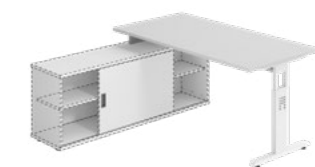

68,5 – 81 cm

68 – 76 cm

68 – 76 cm

SCHREIBTISCHE

Rahmen-Gestell

Höheneinstellbar

65 – 85 cm

Höheneinstellung

SCHREIBTISCHE

Tisch-Sideboard-Kombination

Höheneinstellbar

72/75/78 cm

74 – 78 cm

74 – 78 cm

74 – 78 cm

Optional