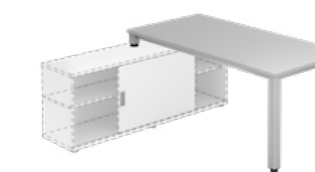

SCHREIBTISCHE

Tisch-Sideboard-Kombination

Höheneinstellbar

72/75/78 cm

74 – 78 cm

74 – 78 cm

74 – 78 cm

Optional

SCHREIBTISCHE

Basic-Gestell

Feste Arbeitshöhe

72 cm

72 cm

72 cm

AUFBEWAHRUNG

Schrankwand verleimt 2/3/6 OH	45
Schrankwand verleimt, Akustik	46
Schrank fahrbar	47
Schrankwand 2/3/6 OH	49
Schranksystem FlexWall	53
Schrankwand mit Sockelblende 3/5 OH	57
Schrankwand Regal und Front 3/5 OH	59
Schiebetürenschränk, Rollladenschränk 2/3 OH	61
Sideboard 2 OH	63
Container	65
Mobile Büroorganisation	71