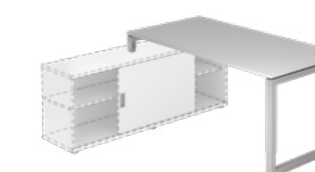

SCHREIBTISCHE

Tisch-Sideboard-Kombination

Höheneinstellbar

72/75/78 cm

74 – 78 cm

74 – 78 cm

74 – 78 cm

Optional

SCHREIBTISCHE

Basic-Gestell

Feste Arbeitshöhe

72 cm

72 cm

72 cm

AUFBEWAHRUNG

Schrankwand verleimt 2/3/6 OH	45
Schrankwand verleimt, Akustik	46
Schrank fahrbar	47
Schrankwand 2/3/6 OH	49
Schranksystem FlexWall	53
Schrankwand mit Sockelblende 3/5 OH	57
Schrankwand Regal und Front 3/5 OH	59
Schiebetürenschränk, Rollladenschränk 2/3 OH	61
Sideboard 2 OH	63
Container	65
Mobile Büroorganisation	71