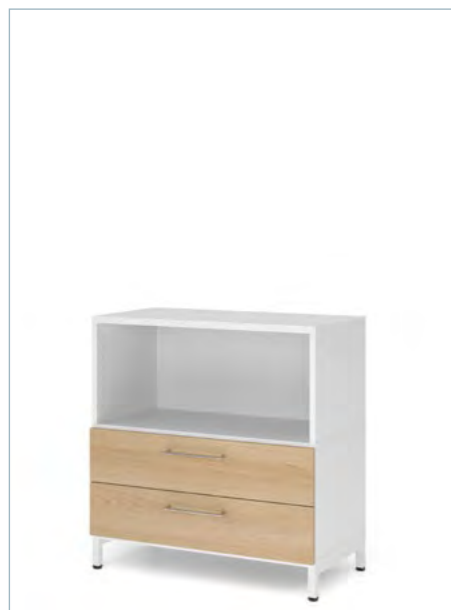

Click Furniture Technology

Threespine® ist eine patentierte Technologie, die von Vålinge Innovation AB erfunden wurde. Die Wortmarke Threespine® und das Logo sind eingetragene Warenzeichen für die Klickmöbel-Technologie im Besitz von Vålinge Innovation AB und werden unter Lizenz verwendet.